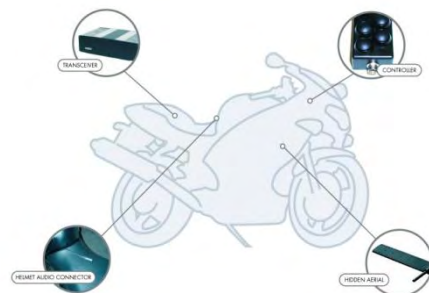

Virtuaalikonsolikaapeli 300-00588
	Virtuaalikonsoli ohjelmisto 300-00025
	Virtuaalikonsolilisenssi 300-00026 • Yhtä konsolia varten
	Virtuaalikonsolilisenssi 300-00027 • Toista konsolia varten

	Moottoripyörä ja veneasennustarvikkeet Saatavana täydelliset moottoripyöräasennussarjat sekä vesitiiviit venekoteloinnit

	Matkalaukku radioasennusta varten • Sepuran kehittämä laukku jossa radio sisäänrakennettuna, virtalähdeliityntä 230 Vac, 12 V liityntä, VIRVE-antenniliityntä, GPS-antenniliityntä ja 13Ah NiMH akusto.

Piilokäyttövarusteet

- Sepuran autoradioihin on saatavana monipuoliset piilokäyttövarusteet joilla radiota voidaan käyttää täysin huomaamattomasti.
- Tarvittaessa radio voidaan toimittaa myös kantolaukussa akkuineen.

ANTENNIT

- Tarjoamme laajan valikoiman **PROCOM**, **PANORAMA** ja **COMANT** antennija kaikenlaisiin asennuksiin.
- Myös yhdistelmäantennit sis TETRA, GPRS, WLAN, 3G, GPS, VHF, FM jne.
- Kysy lisätietoja Insalkosta.

www.insalko.fi www.sepura.com www.procom.dk www.panorama-antennas.com