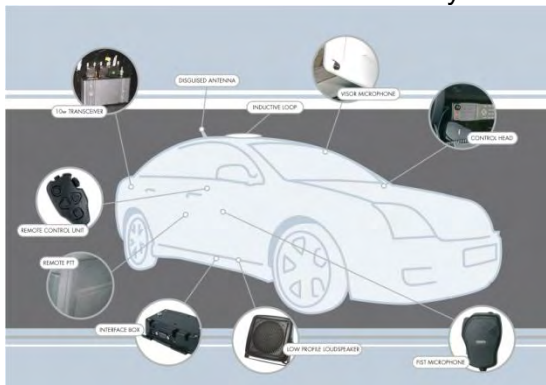

Virtuaalikonsolikaapeli 300-00588
	Virtuaalikonsoli ohjelmisto 300-00025
	Virtuaalikonsolilisenssi 300-00026 • Yhtä konsolia varten
	Virtuaalikonsolilisenssi 300-00027 • Toista konsolia varten

	Moottoripyörä ja veneasennustarvikkeet Saatavana täydelliset moottoripyöräasennussarjat sekä vesitiiviit venekoteloinnit

	Matkalaukku radioasennusta varten • Sepuran kehittämä laukku jossa radio sisäänrakennettuna, virtalähdeliityntä 230 Vac, 12 V liityntä, VIRVE-antenniliityntä, GPS-antenniliityntä ja 13Ah NiMH akusto.

Piilokäyttövarusteet

- Sepuran autoradioihin on saatavana monipuoliset piilokäyttövarusteet joilla radiota voidaan käyttää täysin huomaamattomasti.
- Tarvittaessa radio voidaan toimittaa myös kantolaukussa akkuineen.

ANTENNIT

- Tarjoamme laajan valikoiman **PROCOM**, **PANORAMA** ja **COMANT** antennija kaikenlaisiin asennuksiin.
- Myös yhdistelmäantennit sis TETRA, GPRS, WLAN, 3G, GPS, VHF, FM jne.
- Kysy lisätietoja Insalkosta.

www.insalko.fi www.sepura.com www.procom.dk www.panorama-antennas.com